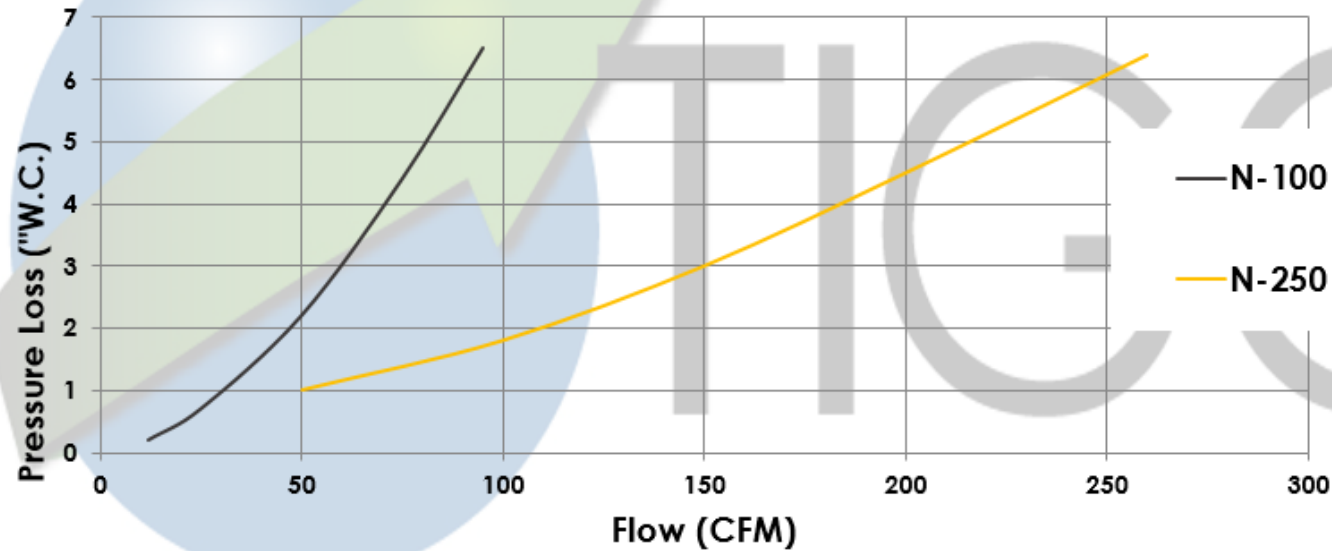

**NIXTOX Drum Pressure Loss vs Flow Rate**  
TIGG 4 x 10 Mesh Media (Dense Packed)

**QUICK LINKS**

[N-100](#)  
[N-250](#)