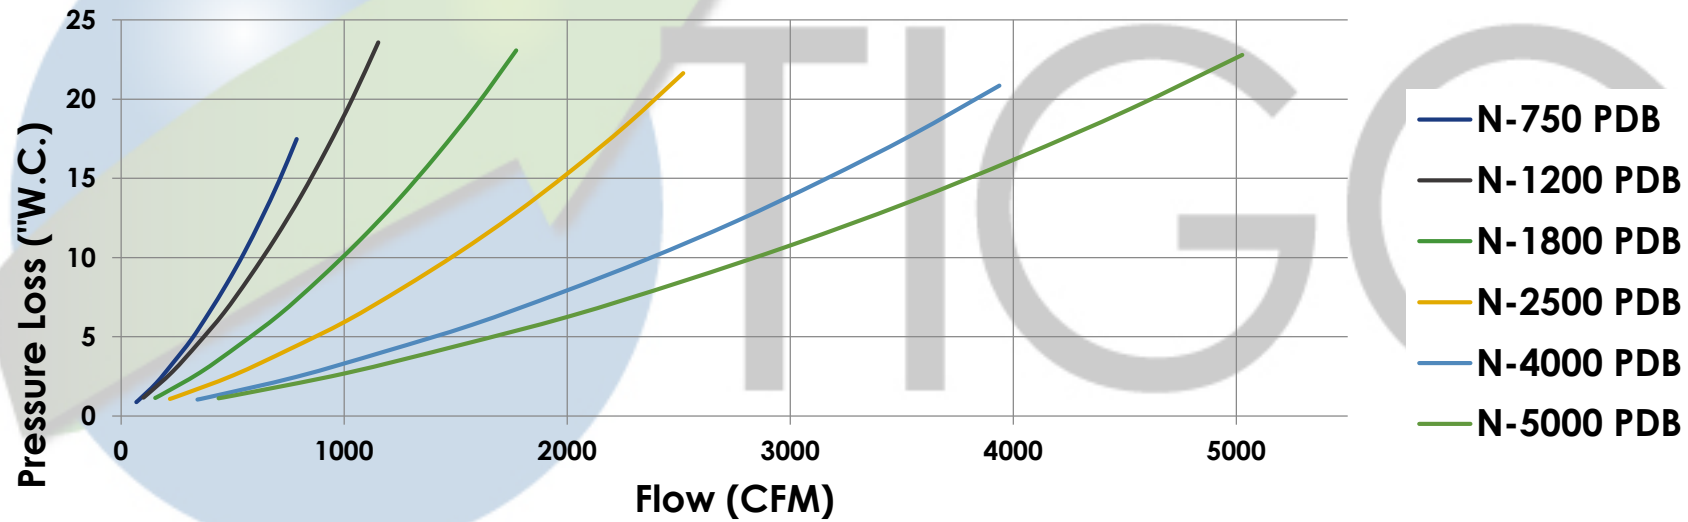

NIXTOX PDB Adsorber Pressure Loss vs Flow Rate TIGG 5CC (0408) GAC

QUICK LINKS

- [N-750 PDB](#)
- [N-1200 PDB](#)
- [N-1800 PDB](#)
- [N-2500 PDB](#)
- [N-4000 PDB](#)
- [N-5000 PDB](#)